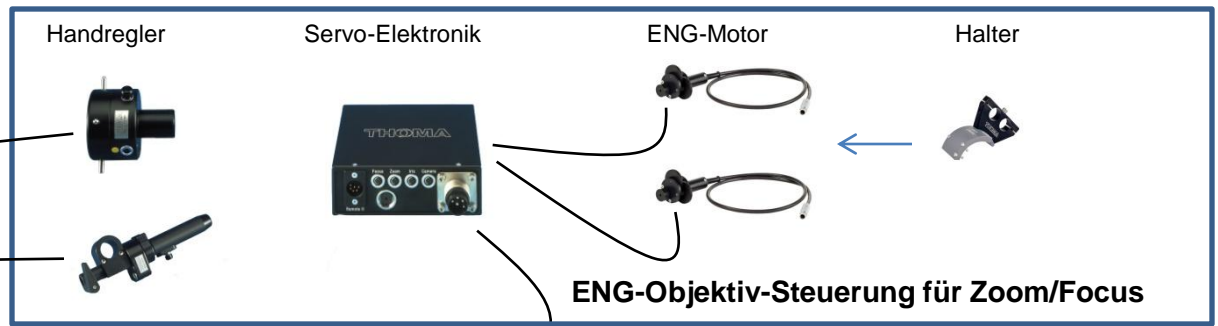

TR3 L-Form mit ENG-Objektiv-Steuerung