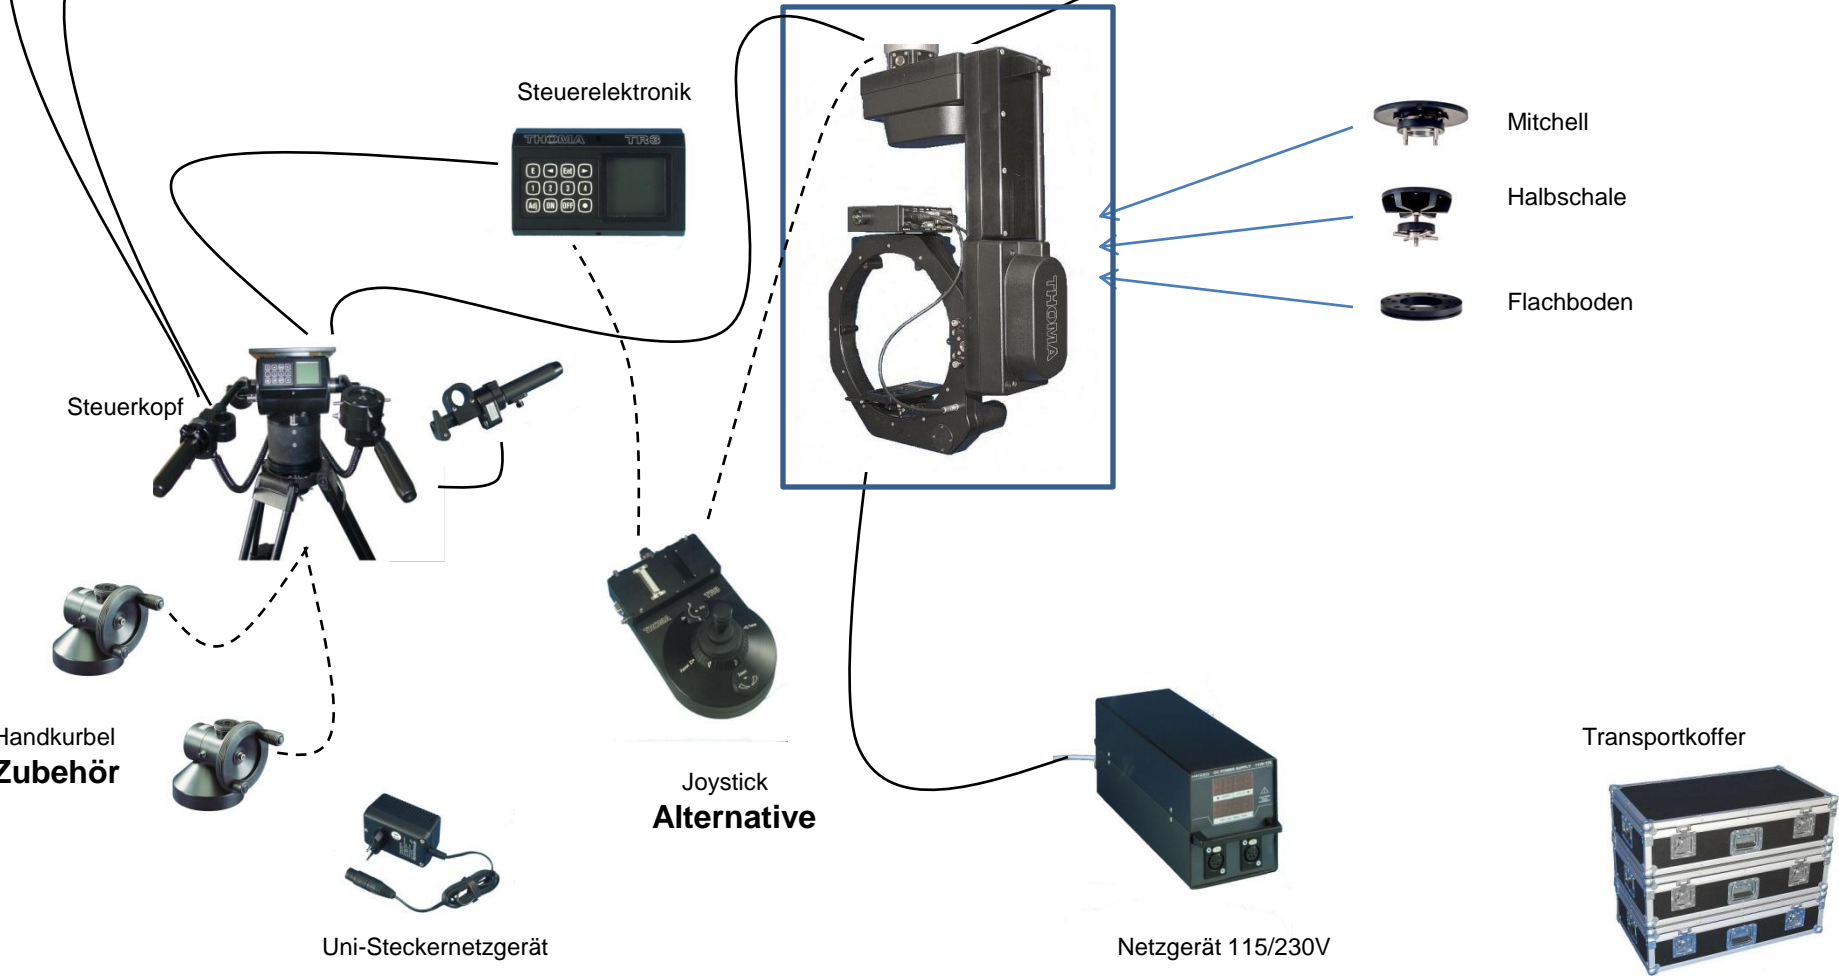

Steuerkopf

Handkurbel
Zubehör

Uni-Steckernetzgerät

Joystick
Alternative

Tragewinkel mit Spindel

Tragewinkel ohne Spindel

Flachboden Halbschale Mitchell

Netzgerät 115/230V

Transportkoffer

TR3 L-Form mit Filmobjektiv-Steuerung

TR3 R-Form mit Filmobjektiv-Steuerung

TR3 R-Form mit ENG-Objektiv-Steuerung

TR3 L-Form Grundausstattung und Optionen

Remote-Kopf TR3	1	TR30-D-000	Remotekopf mit Schleifringsätzen	
Grundausstattung	1	TR30-D-280	Einbau Triax-Steckerverbindung "Fischer"	
	1	TR30-D-011	Steuerkopf TR3-8 ohne Steuerelektronik	
	1	TR30-D-071	Steuerelektronik TR3-8	
	1	TR30-D-210	Remotekabel 20m	
	1	TR30-D-240	Power-Kabel 20m	
	1	TZ00-D-030	Netzgerät 115/230V/14V/16A	
	1	TR30-D-003	Mitchell-Adapter	
	1	TR30-D-090	Kamera-Tragewinkel mit Gewindespindel	
	1	TZ00-D-060	Uni-Steckernetzgerät	
optional:	1	TR30-D-270	Koffersatz 3-tlg.	
	1	TR30-D-002	Halbkugel für Remotekopf	statt TR30-D-003
	1	TR30-D-310	Flachboden für Pedestal	statt TR30-D-003
	1	TR30-D-220	Remotekabel 40m	
	1	TR30-D-021	Joystick ohne Steuerelektronik	statt TR30-D-011
Zusatz TR30-D-011	2	TR30-D-030	Kurbelkopf-Einheit für Pan - Tilt (2 Spiralk)	
Zusatz f. TR30-D-030	2	TR30-D-060	Spiralkabel, 3m	
	1	TR30-D-091	Kamera-Tragewinkel ohne Gewindespindel	statt TR30-D-090
	1	TR30-D-260	Kranverteilung (1 Remotekabel notwendig)	
	1	TR30-D-210	Remotekabel 20m	
	1	TR30-D-250	Rotlichtsensor für Remotekopf	
Film-Objektiv-Motoren	1	TR30-D-145	Universalplatte ohne Stangenstütze	
Film-Objektiv-Motoren	1	TR30-D-146	Stangenstütze für Universalplatte (15mm)	
Film-Objektiv-Motoren	1	TR30-D-147	Stangenstütze für Universalplatte (20mm)	