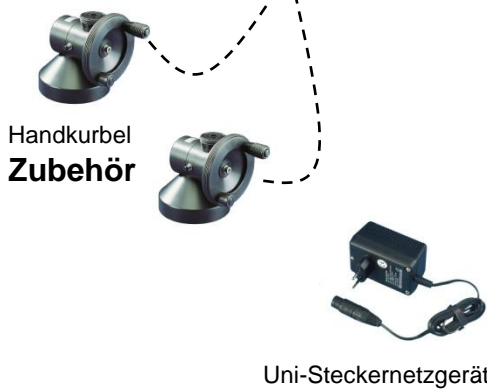

Steuerkopf

Handkurbel
Zubehör

Uni-Steckernetzgerät

Joystick
Alternative

Tragewinkel mit Spindel

Tragewinkel ohne Spindel

Flachboden Halbschale Mitchell

Netzgerät 115/230V

Transportkoffer

TR3 L-Form mit Filmobjektiv-Steuerung

TR3 R-Form mit Filmobjektiv-Steuerung

TR3 R-Form mit ENG-Objektiv-Steuerung

TR3 L-Form Grundausstattung und Optionen

Remote-Kopf TR3	1	TR30-D-000	Remotekopf mit Schleifringsätzen	
Grundausstattung	1	TR30-D-280	Einbau Triax-Steckerverbindung "Fischer"	
	1	TR30-D-011	Steuerkopf TR3-8 ohne Steuerelektronik	
	1	TR30-D-071	Steuerelektronik TR3-8	
	1	TR30-D-210	Remotekabel 20m	
	1	TR30-D-240	Power-Kabel 20m	
	1	TZ00-D-030	Netzgerät 115/230V/14V/16A	
	1	TR30-D-003	Mitchell-Adapter	
	1	TR30-D-090	Kamera-Tragewinkel mit Gewindespindel	
	1	TZ00-D-060	Uni-Steckernetzgerät	
optional:	1	TR30-D-270	Koffersatz 3-tlg.	
	1	TR30-D-002	Halbkugel für Remotekopf	statt TR30-D-003
	1	TR30-D-310	Flachboden für Pedestal	statt TR30-D-003
	1	TR30-D-220	Remotekabel 40m	
	1	TR30-D-021	Joystick ohne Steuerelektronik	statt TR30-D-011
Zusatz TR30-D-011	2	TR30-D-030	Kurbelkopf-Einheit für Pan - Tilt (2 Spiralk)	
Zusatz f. TR30-D-030	2	TR30-D-060	Spiralkabel, 3m	
	1	TR30-D-091	Kamera-Tragewinkel ohne Gewindespindel	statt TR30-D-090
	1	TR30-D-260	Kranverteilung (1 Remotekabel notwendig)	
	1	TR30-D-210	Remotekabel 20m	
	1	TR30-D-250	Rotlichtsensor für Remotekopf	
Film-Objektiv-Motoren	1	TR30-D-145	Universalplatte ohne Stangenstütze	
Film-Objektiv-Motoren	1	TR30-D-146	Stangenstütze für Universalplatte (15mm)	
Film-Objektiv-Motoren	1	TR30-D-147	Stangenstütze für Universalplatte (20mm)	