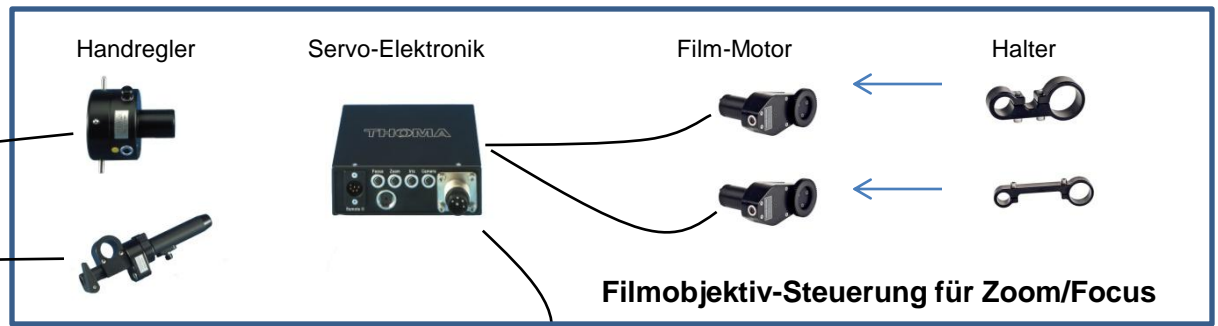

Steuerkopf

Handkurbel
Zubehör

Uni-Steckernetzgerät

Joystick
Alternative

Tragewinkel mit Spindel

Tragewinkel ohne Spindel

Flachboden Halbschale Mitchell

Netzgerät 115/230V

Transportkoffer

TR3 L-Form mit Filmobjektiv-Steuerung

TR3 R-Form mit Filmobjektiv-Steuerung

TR3 R-Form mit ENG-Objektiv-Steuerung

TR3 L-Form Grundausstattung und Optionen

Remote-Kopf TR3	1	TR30-D-000	Remotekopf mit Schleifringsätzen	
Grundausstattung	1	TR30-D-280	Einbau Triax-Steckerverbindung "Fischer"	
	1	TR30-D-011	Steuerkopf TR3-8 ohne Steuerelektronik	
	1	TR30-D-071	Steuerelektronik TR3-8	
	1	TR30-D-210	Remotekabel 20m	
	1	TR30-D-240	Power-Kabel 20m	
	1	TZ00-D-030	Netzgerät 115/230V/14V/16A	
	1	TR30-D-003	Mitchell-Adapter	
	1	TR30-D-090	Kamera-Tragewinkel mit Gewindespindel	
	1	TZ00-D-060	Uni-Steckernetzgerät	
optional:	1	TR30-D-270	Koffersatz 3-tlg.	
	1	TR30-D-002	Halbkugel für Remotekopf	statt TR30-D-003
	1	TR30-D-310	Flachboden für Pedestal	statt TR30-D-003
	1	TR30-D-220	Remotekabel 40m	
	1	TR30-D-021	Joystick ohne Steuerelektronik	statt TR30-D-011
Zusatz TR30-D-011	2	TR30-D-030	Kurbelkopf-Einheit für Pan - Tilt (2 Spiralk)	
Zusatz f. TR30-D-030	2	TR30-D-060	Spiralkabel, 3m	
	1	TR30-D-091	Kamera-Tragewinkel ohne Gewindespindel	statt TR30-D-090
	1	TR30-D-260	Kranverteilung (1 Remotekabel notwendig)	
	1	TR30-D-210	Remotekabel 20m	
	1	TR30-D-250	Rotlichtsensor für Remotekopf	
Film-Objektiv-Motoren	1	TR30-D-145	Universalplatte ohne Stangenstütze	
Film-Objektiv-Motoren	1	TR30-D-146	Stangenstütze für Universalplatte (15mm)	
Film-Objektiv-Motoren	1	TR30-D-147	Stangenstütze für Universalplatte (20mm)	