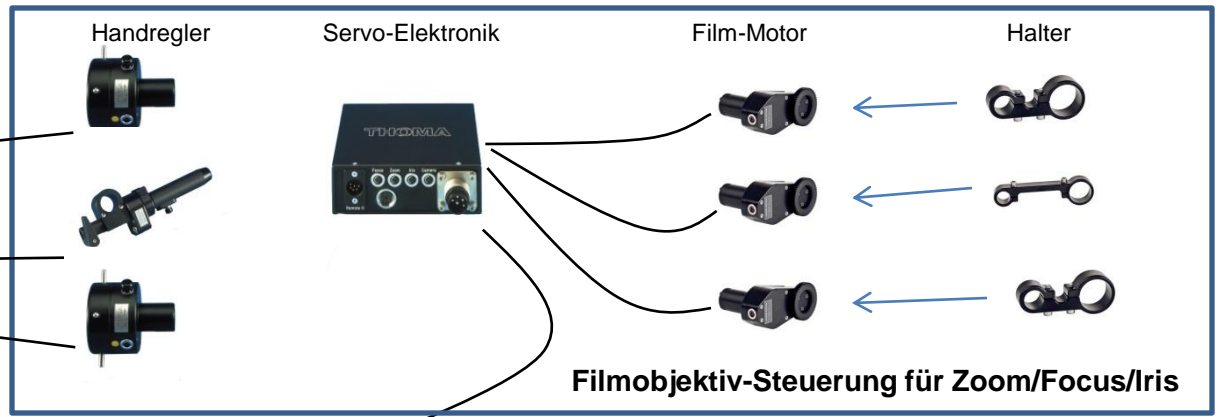

Steuerkopf

Handkurbel
Zubehör

Uni-Steckernetzgerät

Joystick
Alternative

Tragewinkel mit Spindel

Tragewinkel ohne Spindel

Flachboden Halbschale Mitchell

Netzgerät 115/230V

Transportkoffer

TR3 L-Form mit Filmobjektiv-Steuerung

TR3 R-Form mit Filmobjektiv-Steuerung

TR3 R-Form mit ENG-Objektiv-Steuerung

TR3 L-Form Grundausstattung und Optionen

Remote-Kopf TR3	1	TR30-D-000	Remotekopf mit Schleifringsätzen	
Grundausstattung	1	TR30-D-280	Einbau Triax-Steckerverbindung "Fischer"	
	1	TR30-D-011	Steuerkopf TR3-8 ohne Steuerelektronik	
	1	TR30-D-071	Steuerelektronik TR3-8	
	1	TR30-D-210	Remotekabel 20m	
	1	TR30-D-240	Power-Kabel 20m	
	1	TZ00-D-030	Netzgerät 115/230V/14V/16A	
	1	TR30-D-003	Mitchell-Adapter	
	1	TR30-D-090	Kamera-Tragewinkel mit Gewindespindel	
	1	TZ00-D-060	Uni-Steckernetzgerät	
optional:	1	TR30-D-270	Koffersatz 3-tlg.	
	1	TR30-D-002	Halbkugel für Remotekopf	statt TR30-D-003
	1	TR30-D-310	Flachboden für Pedestal	statt TR30-D-003
	1	TR30-D-220	Remotekabel 40m	
	1	TR30-D-021	Joystick ohne Steuerelektronik	statt TR30-D-011
Zusatz TR30-D-011	2	TR30-D-030	Kurbelkopf-Einheit für Pan - Tilt (2 Spiralk)	
Zusatz f. TR30-D-030	2	TR30-D-060	Spiralkabel, 3m	
	1	TR30-D-091	Kamera-Tragewinkel ohne Gewindespindel	statt TR30-D-090
	1	TR30-D-260	Kranverteilung (1 Remotekabel notwendig)	
	1	TR30-D-210	Remotekabel 20m	
	1	TR30-D-250	Rotlichtsensor für Remotekopf	
Film-Objektiv-Motoren	1	TR30-D-145	Universalplatte ohne Stangenstütze	
Film-Objektiv-Motoren	1	TR30-D-146	Stangenstütze für Universalplatte (15mm)	
Film-Objektiv-Motoren	1	TR30-D-147	Stangenstütze für Universalplatte (20mm)	