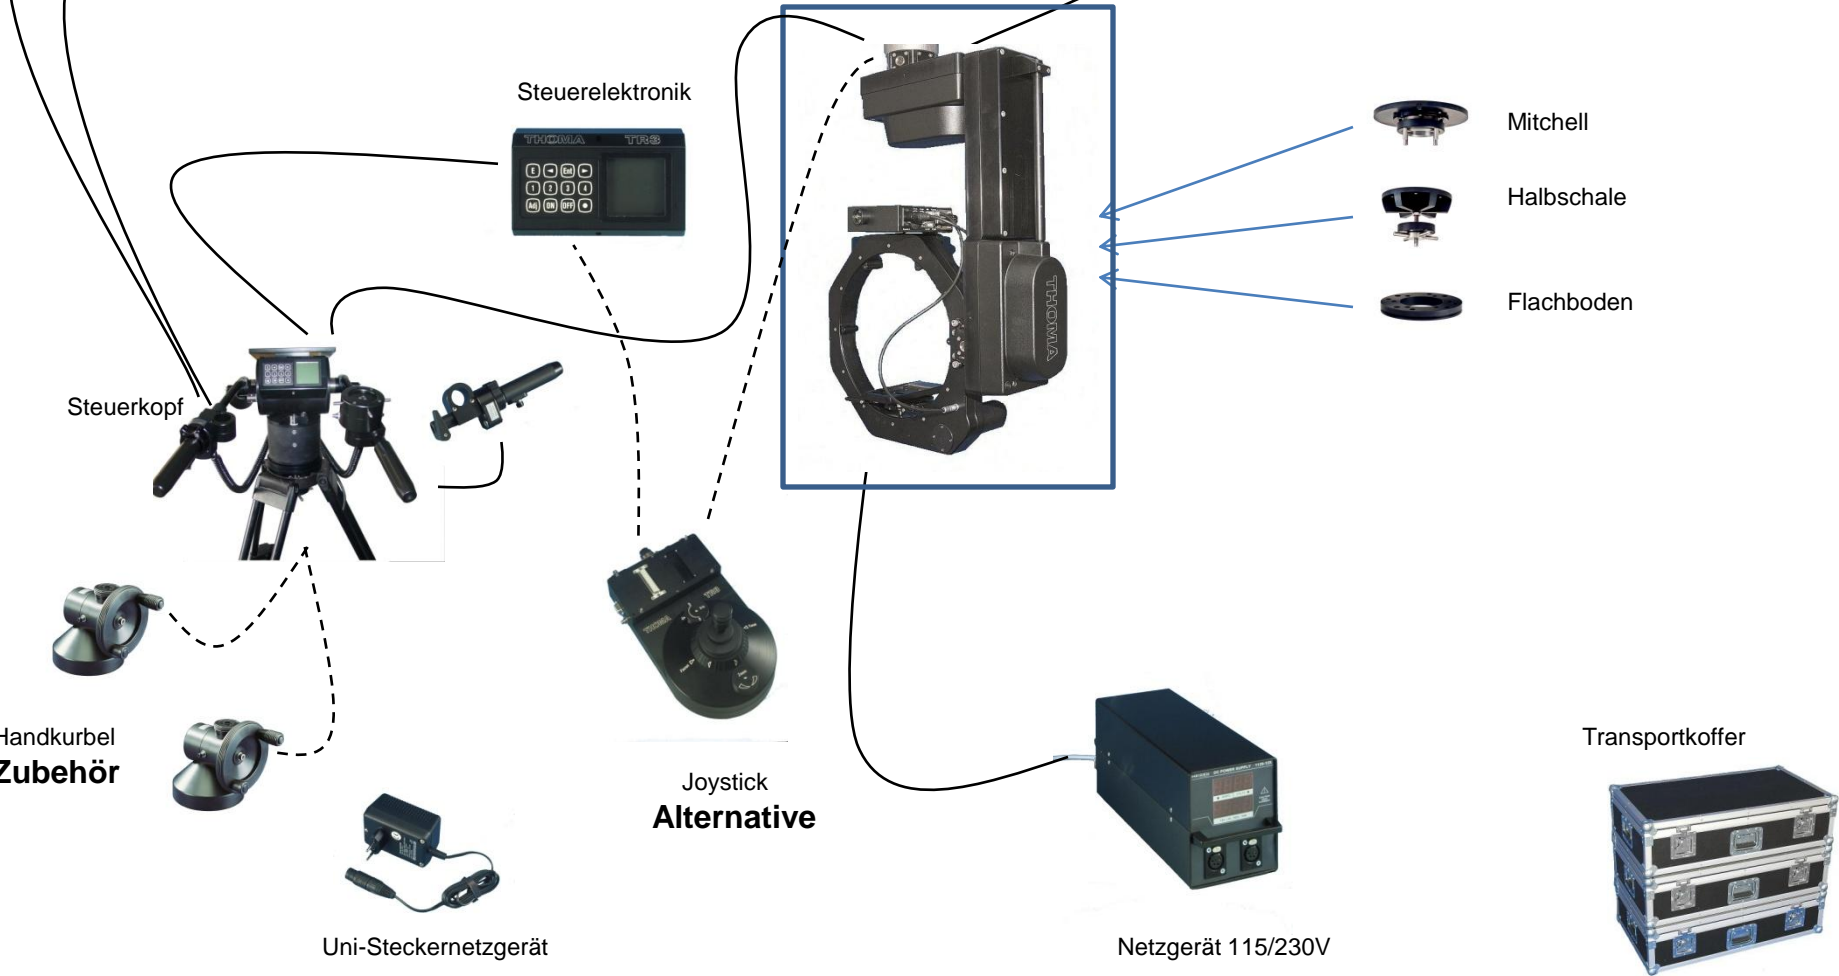

Transportkoffer

TR3 L-Form mit Filmobjektiv-Steuerung

TR3 R-Form mit Filmobjektiv-Steuerung

TR3 R-Form mit ENG-Objektiv-Steuerung

TR3 L-Form Grundausstattung und Optionen

Remote-Kopf TR3	1	TR30-D-000	Remotekopf mit Schleifringsätzen	
Grundausstattung	1	TR30-D-280	Einbau Triax-Steckerverbindung "Fischer"	
	1	TR30-D-011	Steuerkopf TR3-8 ohne Steuerelektronik	
	1	TR30-D-071	Steuerelektronik TR3-8	
	1	TR30-D-210	Remotekabel 20m	
	1	TR30-D-240	Power-Kabel 20m	
	1	TZ00-D-030	Netzgerät 115/230V/14V/16A	
	1	TR30-D-003	Mitchell-Adapter	
	1	TR30-D-090	Kamera-Tragewinkel mit Gewindespindel	
	1	TZ00-D-060	Uni-Steckernetzgerät	
optional:	1	TR30-D-270	Koffersatz 3-tlg.	
	1	TR30-D-002	Halbkugel für Remotekopf	statt TR30-D-003
	1	TR30-D-310	Flachboden für Pedestal	statt TR30-D-003
	1	TR30-D-220	Remotekabel 40m	
	1	TR30-D-021	Joystick ohne Steuerelektronik	statt TR30-D-011
Zusatz TR30-D-011	2	TR30-D-030	Kurbelkopf-Einheit für Pan - Tilt (2 Spiralk)	
Zusatz f. TR30-D-030	2	TR30-D-060	Spiralkabel, 3m	
	1	TR30-D-091	Kamera-Tragewinkel ohne Gewindespindel	statt TR30-D-090
	1	TR30-D-260	Kranverteilung (1 Remotekabel notwendig)	
	1	TR30-D-210	Remotekabel 20m	
	1	TR30-D-250	Rotlichtsensor für Remotekopf	
Film-Objektiv-Motoren	1	TR30-D-145	Universalplatte ohne Stangenstütze	
Film-Objektiv-Motoren	1	TR30-D-146	Stangenstütze für Universalplatte (15mm)	
Film-Objektiv-Motoren	1	TR30-D-147	Stangenstütze für Universalplatte (20mm)	