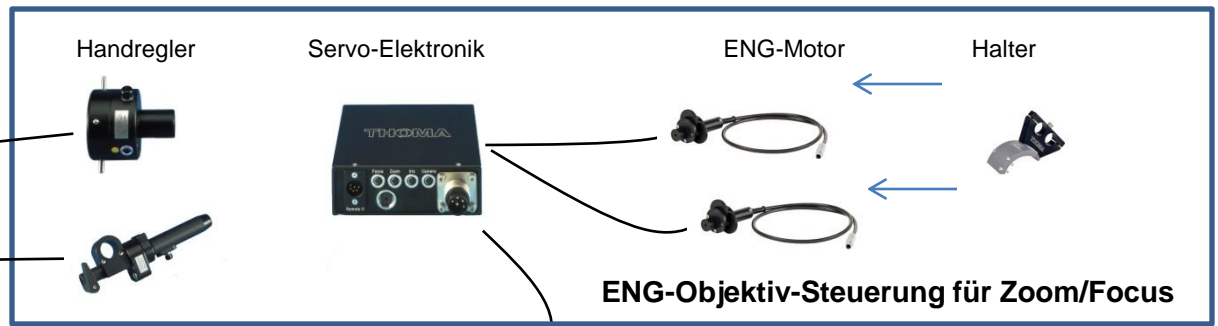

Steuerkopf

Handkurbel
Zubehör

Uni-Steckernetzgerät

Joystick
Alternative

Tragewinkel mit Spindel

Tragewinkel ohne Spindel

Flachboden Halbschale Mitchell

Netzgerät 115/230V

Transportkoffer

TR3 L-Form mit Filmobjektiv-Steuerung

TR3 R-Form mit Filmobjektiv-Steuerung

TR3 R-Form mit ENG-Objektiv-Steuerung

TR3 L-Form Grundausstattung und Optionen

Remote-Kopf TR3	1	TR30-D-000	Remotekopf mit Schleifringsätzen	
Grundausstattung	1	TR30-D-280	Einbau Triax-Steckerverbindung "Fischer"	
	1	TR30-D-011	Steuerkopf TR3-8 ohne Steuerelektronik	
	1	TR30-D-071	Steuerelektronik TR3-8	
	1	TR30-D-210	Remotekabel 20m	
	1	TR30-D-240	Power-Kabel 20m	
	1	TZ00-D-030	Netzgerät 115/230V/14V/16A	
	1	TR30-D-003	Mitchell-Adapter	
	1	TR30-D-090	Kamera-Tragewinkel mit Gewindespindel	
	1	TZ00-D-060	Uni-Steckernetzgerät	
optional:	1	TR30-D-270	Koffersatz 3-tlg.	
	1	TR30-D-002	Halbkugel für Remotekopf	statt TR30-D-003
	1	TR30-D-310	Flachboden für Pedestal	statt TR30-D-003
	1	TR30-D-220	Remotekabel 40m	
	1	TR30-D-021	Joystick ohne Steuerelektronik	statt TR30-D-011
Zusatz TR30-D-011	2	TR30-D-030	Kurbelkopf-Einheit für Pan - Tilt (2 Spiralk)	
Zusatz f. TR30-D-030	2	TR30-D-060	Spiralkabel, 3m	
	1	TR30-D-091	Kamera-Tragewinkel ohne Gewindespindel	statt TR30-D-090
	1	TR30-D-260	Kranverteilung (1 Remotekabel notwendig)	
	1	TR30-D-210	Remotekabel 20m	
	1	TR30-D-250	Rotlichtsensor für Remotekopf	
Film-Objektiv-Motoren	1	TR30-D-145	Universalplatte ohne Stangenstütze	
Film-Objektiv-Motoren	1	TR30-D-146	Stangenstütze für Universalplatte (15mm)	
Film-Objektiv-Motoren	1	TR30-D-147	Stangenstütze für Universalplatte (20mm)	