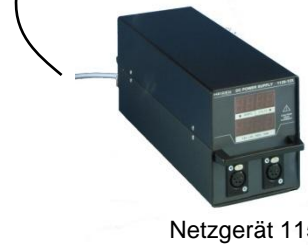

Steuerkopf

Handkurbel
Zubehör

Uni-Steckernetzgerät

Joystick
Alternative

Tragewinkel mit Spindel

Tragewinkel ohne Spindel

Flachboden Halbschale Mitchell

Netzgerät 115/230V

Transportkoffer

TR3 L-Form mit Filmobjektiv-Steuerung

TR3 R-Form mit Filmobjektiv-Steuerung

TR3 R-Form mit ENG-Objektiv-Steuerung

TR3 L-Form Grundausstattung und Optionen

Remote-Kopf TR3	1	TR30-D-000	Remotekopf mit Schleifringsätzen	
Grundausstattung	1	TR30-D-280	Einbau Triax-Steckerverbindung "Fischer"	
	1	TR30-D-011	Steuerkopf TR3-8 ohne Steuerelektronik	
	1	TR30-D-071	Steuerelektronik TR3-8	
	1	TR30-D-210	Remotekabel 20m	
	1	TR30-D-240	Power-Kabel 20m	
	1	TZ00-D-030	Netzgerät 115/230V/14V/16A	
	1	TR30-D-003	Mitchell-Adapter	
	1	TR30-D-090	Kamera-Tragewinkel mit Gewindespindel	
	1	TZ00-D-060	Uni-Steckernetzgerät	
optional:	1	TR30-D-270	Koffersatz 3-tlg.	
	1	TR30-D-002	Halbkugel für Remotekopf	statt TR30-D-003
	1	TR30-D-310	Flachboden für Pedestal	statt TR30-D-003
	1	TR30-D-220	Remotekabel 40m	
	1	TR30-D-021	Joystick ohne Steuerelektronik	statt TR30-D-011
Zusatz TR30-D-011	2	TR30-D-030	Kurbelkopf-Einheit für Pan - Tilt (2 Spiralk)	
Zusatz f. TR30-D-030	2	TR30-D-060	Spiralkabel, 3m	
	1	TR30-D-091	Kamera-Tragewinkel ohne Gewindespindel	statt TR30-D-090
	1	TR30-D-260	Kranverteilung (1 Remotekabel notwendig)	
	1	TR30-D-210	Remotekabel 20m	
	1	TR30-D-250	Rotlichtsensor für Remotekopf	
Film-Objektiv-Motoren	1	TR30-D-145	Universalplatte ohne Stangenstütze	
Film-Objektiv-Motoren	1	TR30-D-146	Stangenstütze für Universalplatte (15mm)	
Film-Objektiv-Motoren	1	TR30-D-147	Stangenstütze für Universalplatte (20mm)	