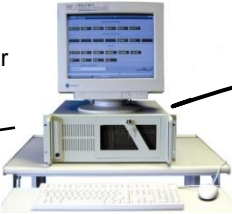

# TR61 m. Roll-Achse

Alu-Profile

Flachboden Kugelhalbschale Mitchell

Remote-Computer

TR61 Joystick

Optional

TR10/20 Steuerelektronik

TR10/20 Steckernetzgerät & Akku