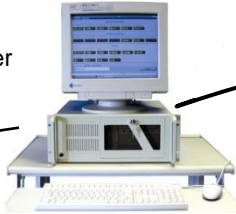

# TR61 U-Form

Alu-Profile

Flachboden Kugelhalbschale Mitchell

Remote-Computer

TR61 Joystick

Optional

TR10/20 Steuerelektronik

TR10/20 Steckernetzgerät & Akku